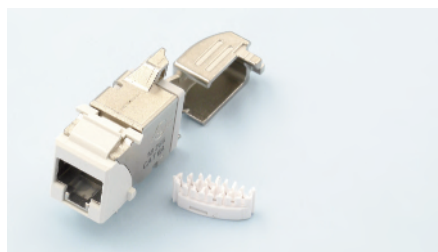

SIEMON Z-MAX ungeschirmt

SIEMON Z-MAX KAT.6A Anschlussmodul

Anschlussmodul für den Einbau in Dosen und Panele

1xRJ45 Z6A-K Modul Keystoneausführung (VPE 10 Stk.)

für Netzwerk Klasse EA

passende Panele und Dosen Seite 25-29

Anschlussmodul für den Einbau in Dosen und Panele

1xRJ45 Z6A Modul Hybridausführung (VPE 10 Stk.)

für Netzwerk Klasse EA

passende Panele und Dosen Seite 26-29

Module geeignet für Schalterprogrammen mit DIN-49075

Type	Farbe	Artikelnummer
KAT.6A Hybrid ungeschirmt	weiß	6476885
KAT.6A Hybrid ungeschirmt	schwarz	448557

SIEMON Z-MAX KAT.6A Anschlussmodul gewinkelt

Gewinkeltes Anschlussmodul für den Einbau in Dosen

1xRJ45 Z6A-45 Modul (VPE 10 Stk.)

SIEMON Z-MAX KAT6A Stecker

Feldkonfektionierbarer Stecker bis 500 MHz

**1xRJ45 ZP1-6AS Z-Plug
feldkonfektionierbarer Stecker (VPE 10 Stk.)**

für Netzwerk Klasse EA

geeignet für geschirmte und ungeschirmte Verkabelung