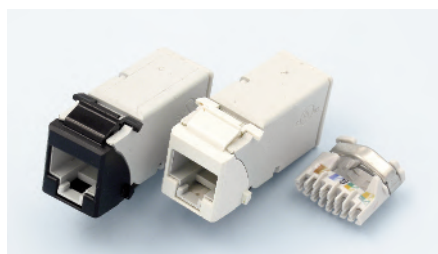

SIEMON Z-MAX ungeschirmt

SIEMON Z-MAX KAT.6A Anschlussmodul

Anschlussmodul für den Einbau in Dosen und Panele

1xRJ45 Z6A-K Modul Keystoneausführung (VPE 10 Stk.)

für Netzwerk Klasse EA

passende Panele und Dosen Seite 25-29

Module können mit vielen Schalterprogrammen kombiniert werden

Type	Farbe	Artikelnummer
KAT.6A Keystone ungeschirmt	weiß	18184767
KAT.6A Keystone ungeschirmt	schwarz	18184747

SIEMON Z-MAX KAT.6A Anschlussmodul

Anschlussmodul für den Einbau in Dosen und Panele

1xRJ45 Z6A Modul Hybridausführung (VPE 10 Stk.)

für Netzwerk Klasse EA

passende Panele und Dosen Seite 26-29

Module geeignet für Schalterprogrammen mit DIN-49075

Type	Farbe	Artikelnummer
KAT.6A Hybrid ungeschirmt	weiß	6476885
KAT.6A Hybrid ungeschirmt	schwarz	448557

SIEMON Z-MAX KAT.6A Anschlussmodul gewinkelt

Gewinkeltes Anschlussmodul für den Einbau in Dosen

1xRJ45 Z6A-45 Modul (VPE 10 Stk.)